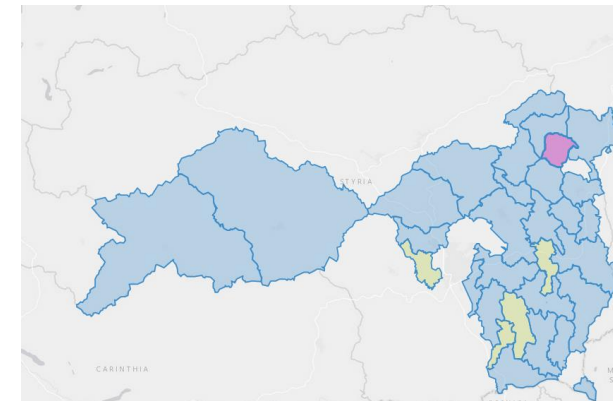

Kontakt:

Impulszentrum 1, 8250 Vorau

impulszentrum@iz-vorau.at

www.iz-vorau.at

www.facebook.com/izvorau

Energieregion Joglland West
Erholungsregion Joglland
EnergieImpuls Vorau

Klima- und Energie-Modellregionen
Wir gestalten die Energiewende