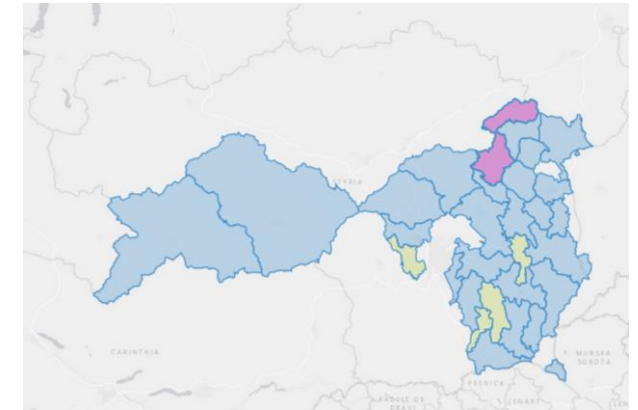

Kontakt:

Hauptplatz 4, 8190 Birkfeld

simon.schalk@reiterer-scherling.at

www.kemjogllandwest.at

www.facebook.com/kemjogllandwest/

Aktuelle Maßnahmen:

- Entwickeln und umsetzen eines regionalen E-Mobilitätskonzeptes
- Energieoffensive für Private, Solar, PV, Heizungsumstellung, etc.
- Einführung nachhaltiger Tragetaschen und Verpackungsmaterialien in der KEM Region

Energieregion Joglland West
Erholungsregion Joglland
EnergieImpuls Vorau

Klima- und Energie-Modellregionen
Wir gestalten die Energiewende