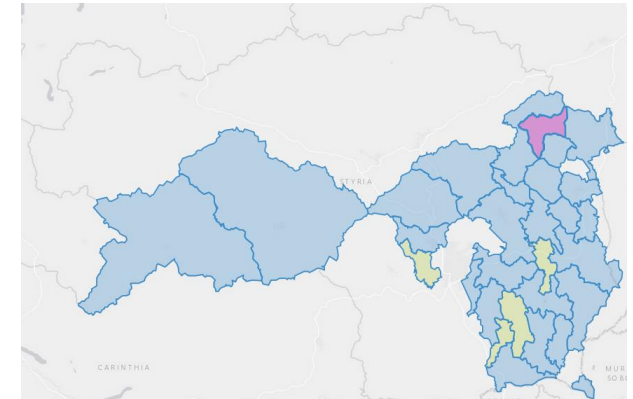

Österreich
Netzwerk für Bau- & Energiekonzepte
mit Erneuerbaren Energieträgern

KEM Erholungsregion Joglland

Modellregionsmanager
Helmut Wagner

Aktuelle Maßnahmen:

- Ausbau erneuerbarer Energie:
PV-Anlagen auf Gemeinde Gebäuden, KWKs in allen Gemeinden der Modellregion, ...
- Bewusstseinsbildung:
Fördern der Ich tu´s Beratungen, Energiewandertage, ...
- Aktivitäten mit den Schulen: Ferienpass, Klimaschule 2022/23, ...